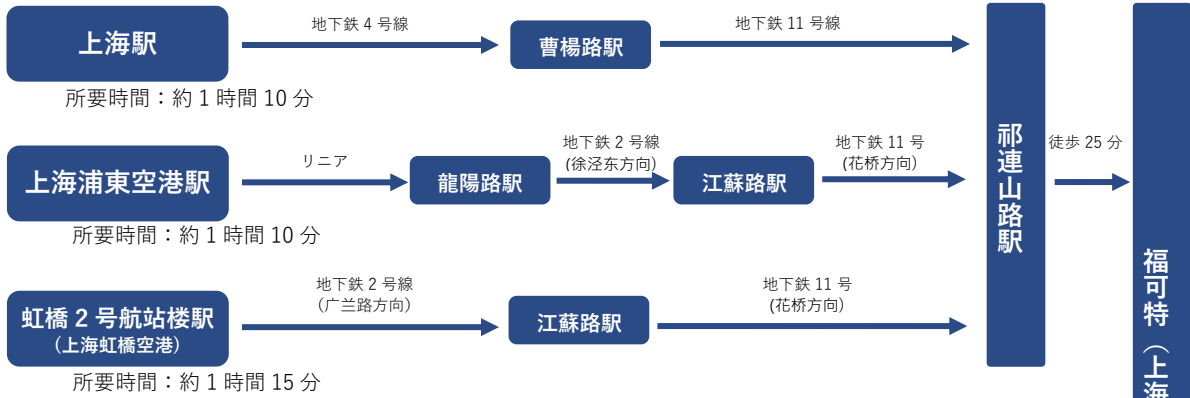

# 福可特（上海）自動化設備有限公司へのアクセス

所在地：中国・上海市普陀区绥德路 613 弄 9 号楼 4 楼  
 TEL：+86 (21) 5606 0512 内線 8041

※绥德路与祁连山南路の交差点

## ■ 地下鉄でお越しの場合