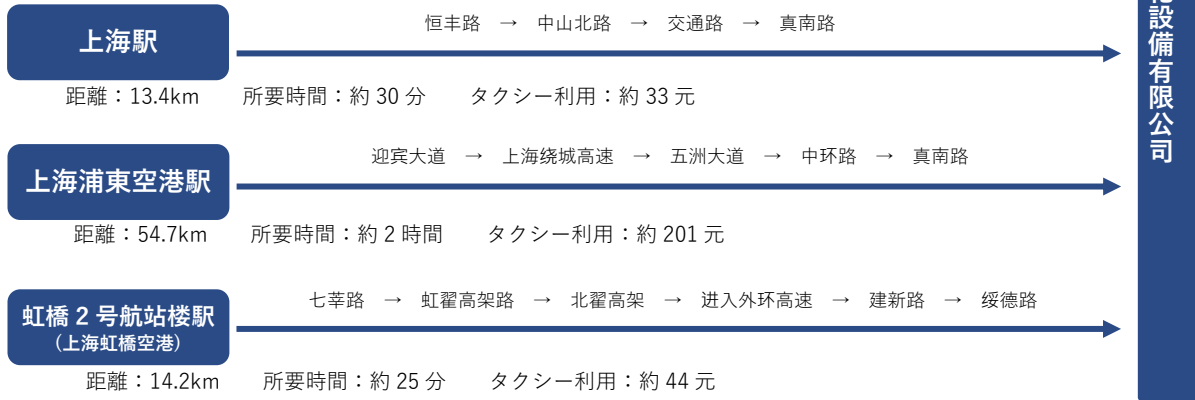

福可特（上海）自動化設備有限公司へのアクセス

所在地：中国・上海市普陀区绥德路 613 弄 9 号楼 4 楼
TEL：+86 (21) 5606 0512 内線 8041

※绥德路与祁连山南路の交差点

■ 地下鉄でお越しの場合

■ 車でお越しの場合

■ Access Map